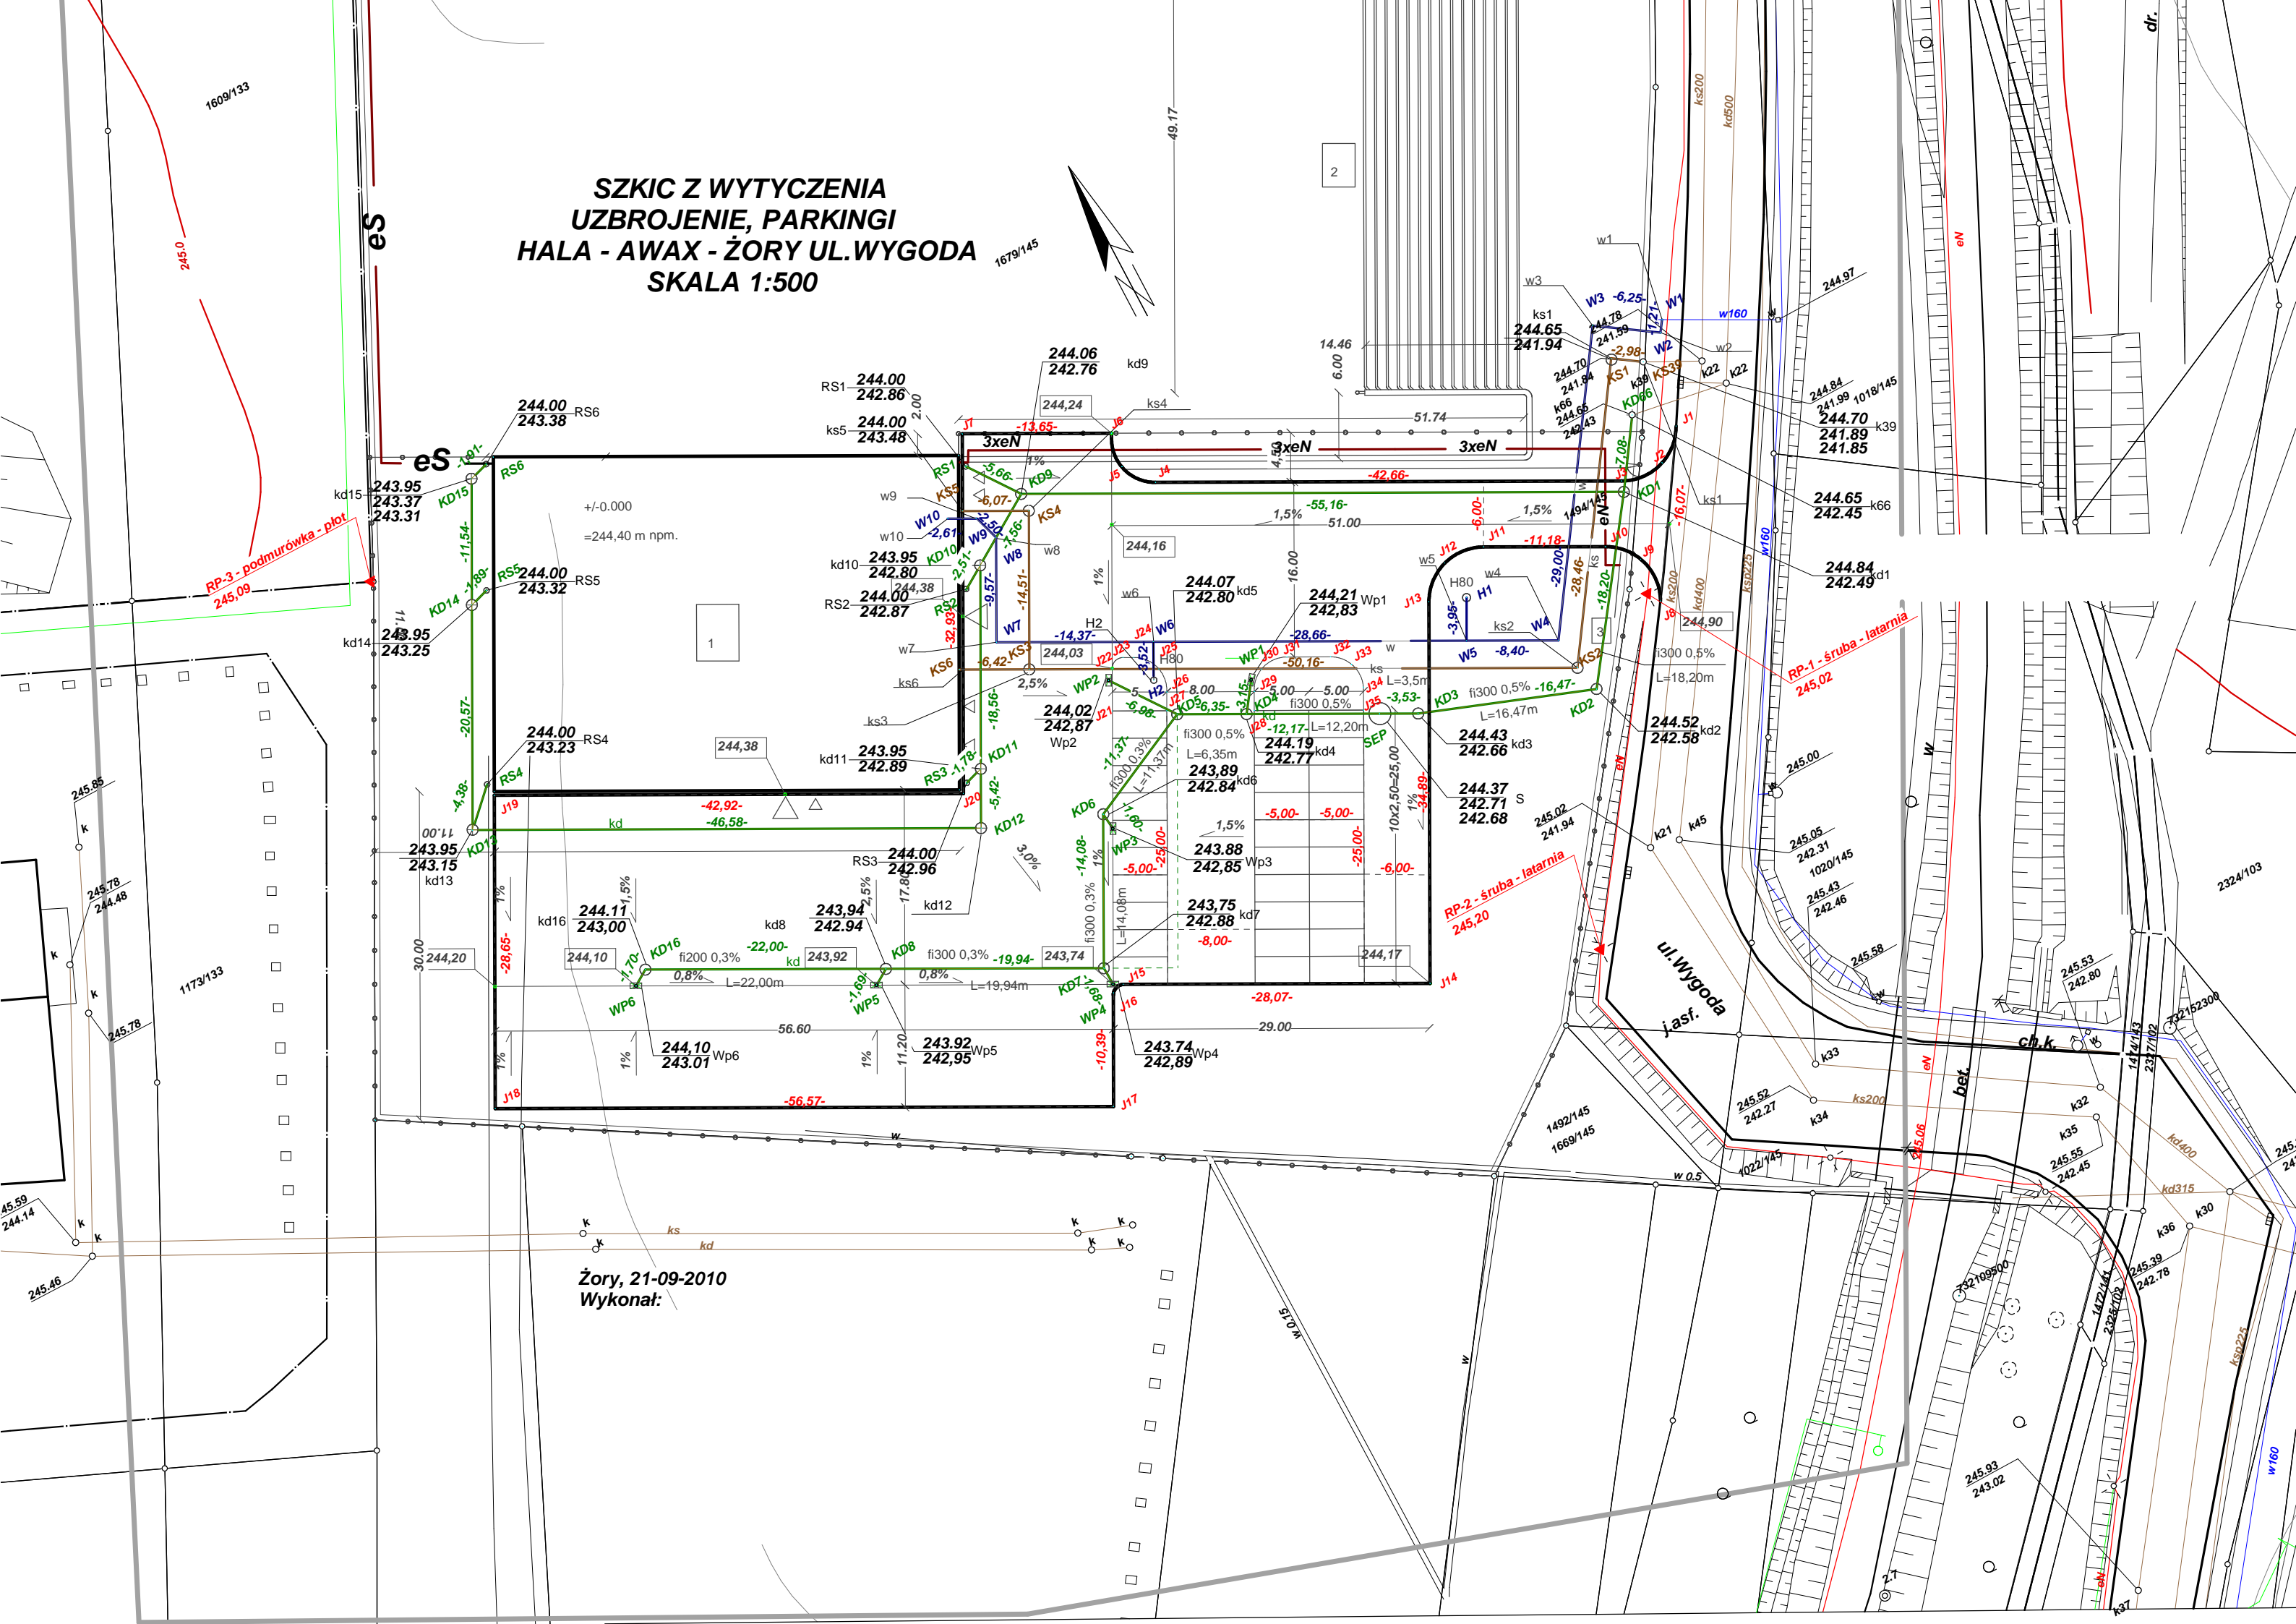

**SZKIC Z WYTYCZENIA
UZBROJENIE, PARKINGI
HALA - AWAX - ŻORY UL.WYGODA
SKALA 1:500**

Żory, 21-09-2010
Wykonał: